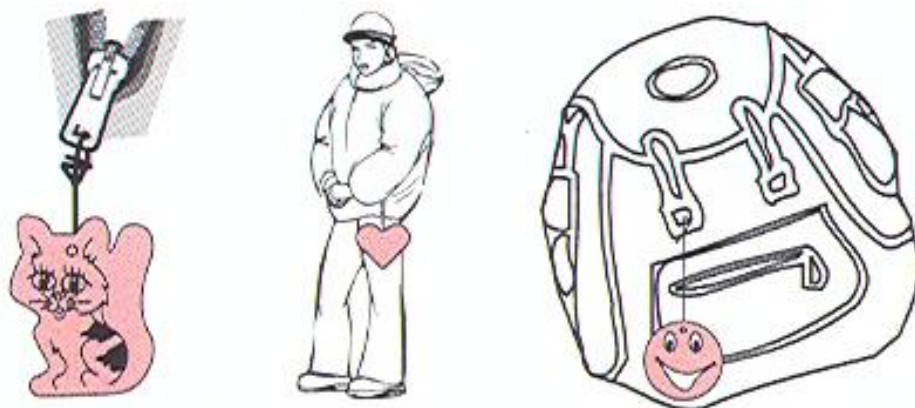

Обозначение силуэта человека на расстоянии дает возможность водителю вовремя среагировать и затормозить. Водители автомобилей обнаруживают пешехода, имеющего световозвращатели, со значительно большего расстояния по сравнению с пешеходом без световозвращателей. При движении с ближним светом расстояние увеличивается с 25-40 метров до 130-140 метров, а при движении с дальним светом расстояние увеличивается до 400 метров.

Световозвращатель нужно прикрепить к верхней одежде, рюкзакам, сумкам, велосипедам так, чтобы при переходе через проезжую часть на него попадал свет фар автомобилей, и он всегда был виден водителю. Для этого световозвращатель должен свободно свисать на шнурке. Рекомендуется крепить световозвращатели с двух сторон одежды, чтобы он был виден обоим потокам движения.

Напоминаем родителям о необходимости использования при перевозке детей детских удерживающих устройств, приобретения и использования световозвращающих приспособлений, об исключении возможности самостоятельного появления ребенка в возрасте до 10 лет без сопровождающего взрослого лица на проезжей части.

ПРАВИЛА

применения световозвращателя:

ЭТО ВАЖНО!

Имея на одежде светоотражатель, вы должны соблюдать все правила безопасного поведения на дороге.

Ошибочно предполагать что, используя светоотражатель, вы имеете преимущество в движении!