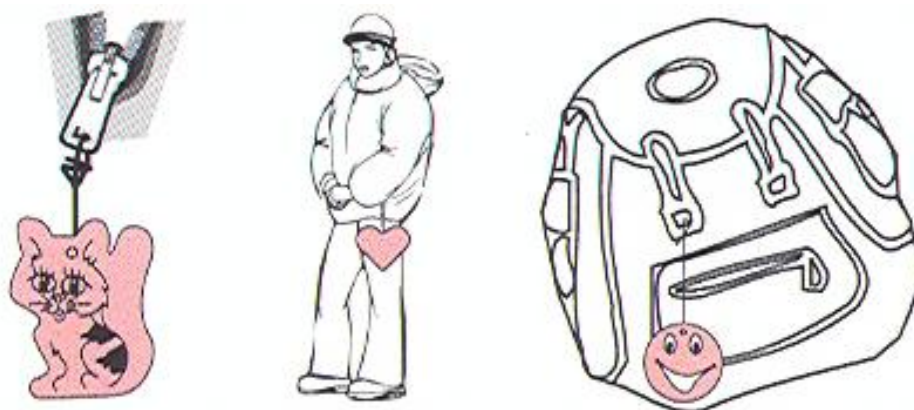

Обозначение силуэта человека на расстоянии дает возможность водителю вовремя среагировать и затормозить. Водители автомобилей обнаруживают пешехода, имеющего световозвращатели, со значительно большего расстояния по сравнению с пешеходом без световозвращателей. При движении с ближним светом расстояние увеличивается с 25-40 метров до 130-140 метров, а при движении с дальним светом расстояние увеличивается до 400 метров.

Световозвращатель нужно прикрепить к верхней одежде, рюкзакам, сумкам, велосипедам так, чтобы при переходе через проезжую часть на него попадал свет фар автомобилей, и он всегда был виден водителю. Для этого световозвращатель должен свободно свисать на шнурке. Рекомендуется крепить световозвращатели с двух сторон одежды, чтобы он был виден обоим потокам движения.

Напоминаем родителям о необходимости использования при перевозке детей детских удерживающих устройств, приобретения и использования световозвращающих приспособлений, об исключении возможности самостоятельного появления ребенка в возрасте до 10 лет без сопровождающего взрослого лица на проезжей части.

ПРАВИЛА

применения световозвращателя:

ЭТО ВАЖНО!

Имея на одежде светоотражатель, вы должны соблюдать все правила безопасного поведения на дороге.

Ошибочно предполагать что, используя светоотражатель, вы имеете преимущество в движении!